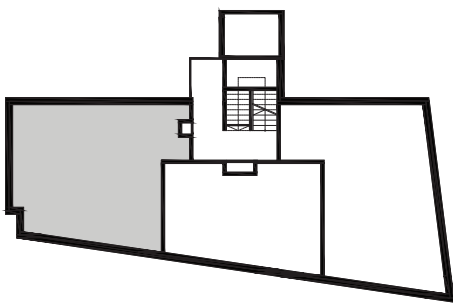

RZEŹBIARSKA

RZUT LOKALU

PARTER

LOKALIZACJA W BUDYNKU

M. POSTOJOWE

POWIERZCHNIE [m²]

1. PRZEDPOKÓJ	2,93
2. ŁAZIENKA	4,38
3. KUCHNIA	6,08
4. POKÓJ DZIENNY	17,20
5. POKÓJ	12,17
6. POKÓJ	9,62
7. PRALNIA	2,52
8. PRZEDPOKÓJ	2,49
RAZEM	57,39
9. OGRÓDEK	106,95