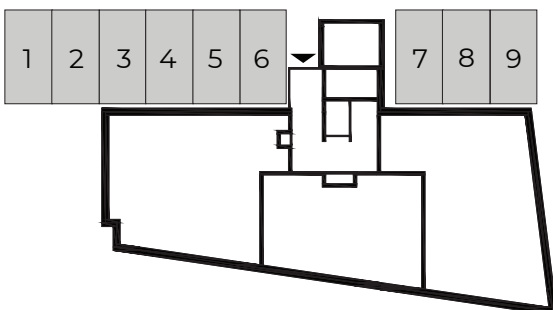

RZEŹBIARSKA

RZUT LOKALU

PARTER

LOKALIZACJA W BUDYNKU

M. POSTOJOWE

POWIERZCHNIE [m²]

1. PRZEDPOKÓJ	2,93
2. ŁAZIENKA	4,38
3. KUCHNIA	6,08
4. POKÓJ DZIENNY	17,20
5. POKÓJ	12,17
6. POKÓJ	9,62
7. PRALNIA	2,52
8. PRZEDPOKÓJ	2,49
RAZEM	57,39
9. OGRÓDEK	106,95