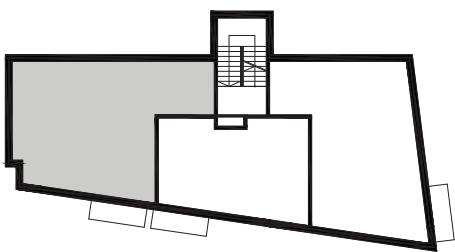

RZEŹBIARSKA

RZUT LOKALU

LOKALIZACJA W BUDYNKU

M. POSTOJOWE

POWIERZCHNIE [m²]

1. PRZEDPOKÓJ	4,78
2. ŁAZIENKA	4,38
3. KUCHNIA	6,08
4. SALON	17,20
5. POKÓJ	12,17
6. POKÓJ	9,62
7. PRALNIA	6,36
8. PRZEDPOKÓJ	2,49
RAZEM	63,08
9. BALKON	3,30