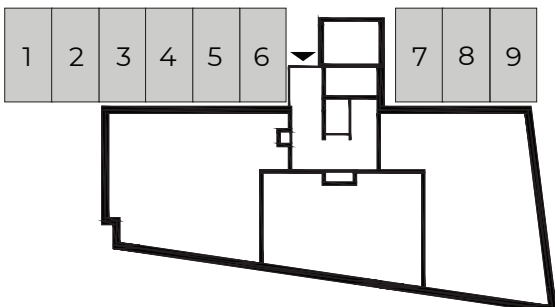

RZEŹBIARSKA

RZUT LOKALU

LOKALIZACJA W BUDYNKU

M. POSTOJOWE

POWIERZCHNIE [m²]

1. PRZEDPOKÓJ	4,78
2. ŁAZIENKA	4,38
3. KUCHNIA	6,08
4. SALON	17,20
5. POKÓJ	12,17
6. POKÓJ	9,62
7. PRALNIA	6,36
8. PRZEDPOKÓJ	2,49
RAZEM	63,08
9. BALKON	3,30